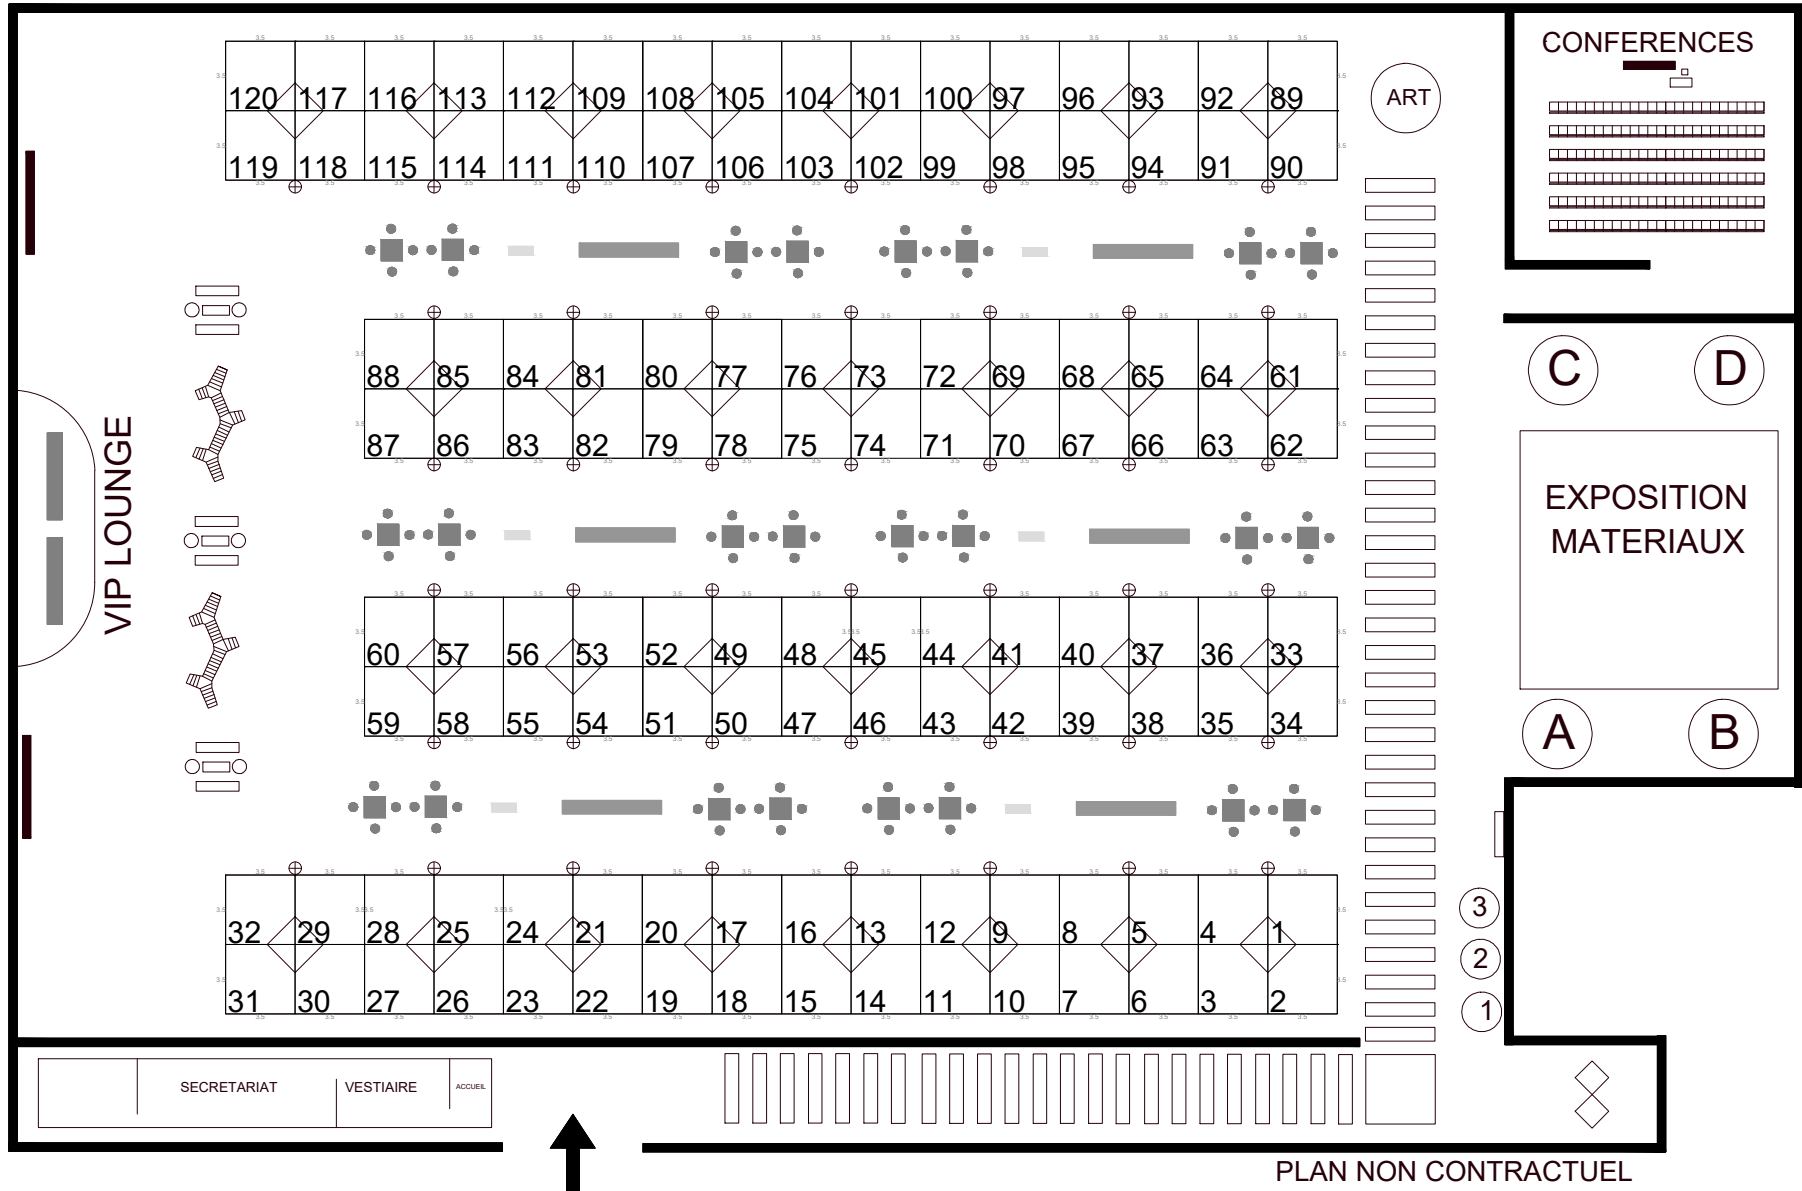

ARCHITECT@WORK MARSEILLE 21 & 22 MAY 2025

120	117	116	113	112	109	108	105	104	101	100	97	96	93	92	89
119	118	115	114	111	110	107	106	103	102	99	98	95	94	91	90

88	85	84	81	80	77	76	73	72	69	68	65	64	61
87	86	83	82	79	78	75	74	71	70	67	66	63	62

60	57	56	53	52	49	48	45	44	41	40	37	36	33
59	58	55	54	51	50	47	46	43	42	39	38	35	34

32	29	28	25	24	21	20	17	16	13	12	9	8	5	4	1
31	30	27	26	23	22	19	18	15	14	11	10	7	6	3	2

ART

C

D

A

B

3

2

1